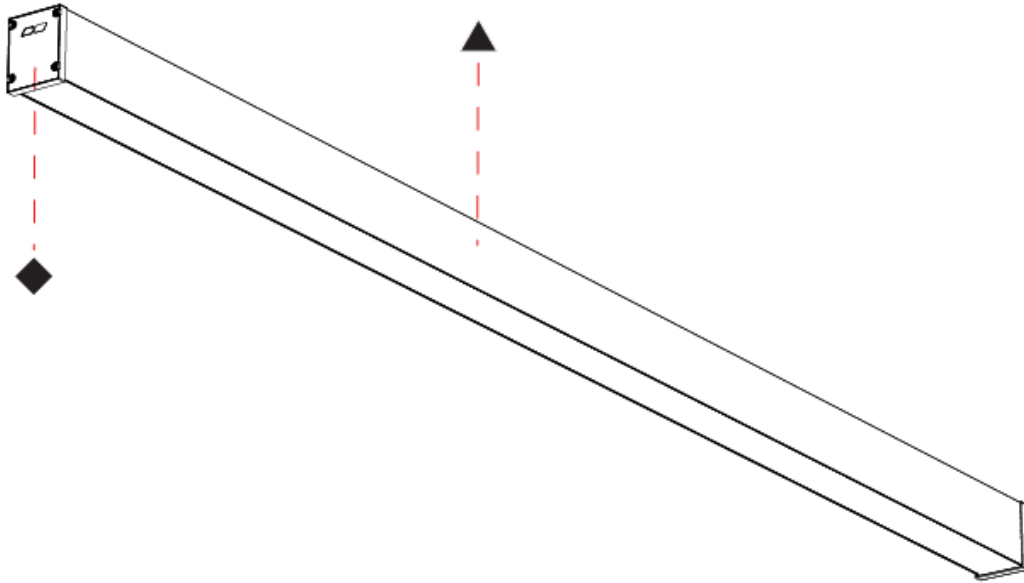

SLIDER STRAIGHT IP54 SURFACE

A3D392-

PROJECT

TYPE

SPECIFIER

QUANTITY

DATE

PROJECT	
TYPE	
SPECIFIER	
QUANTITY	
DATE	