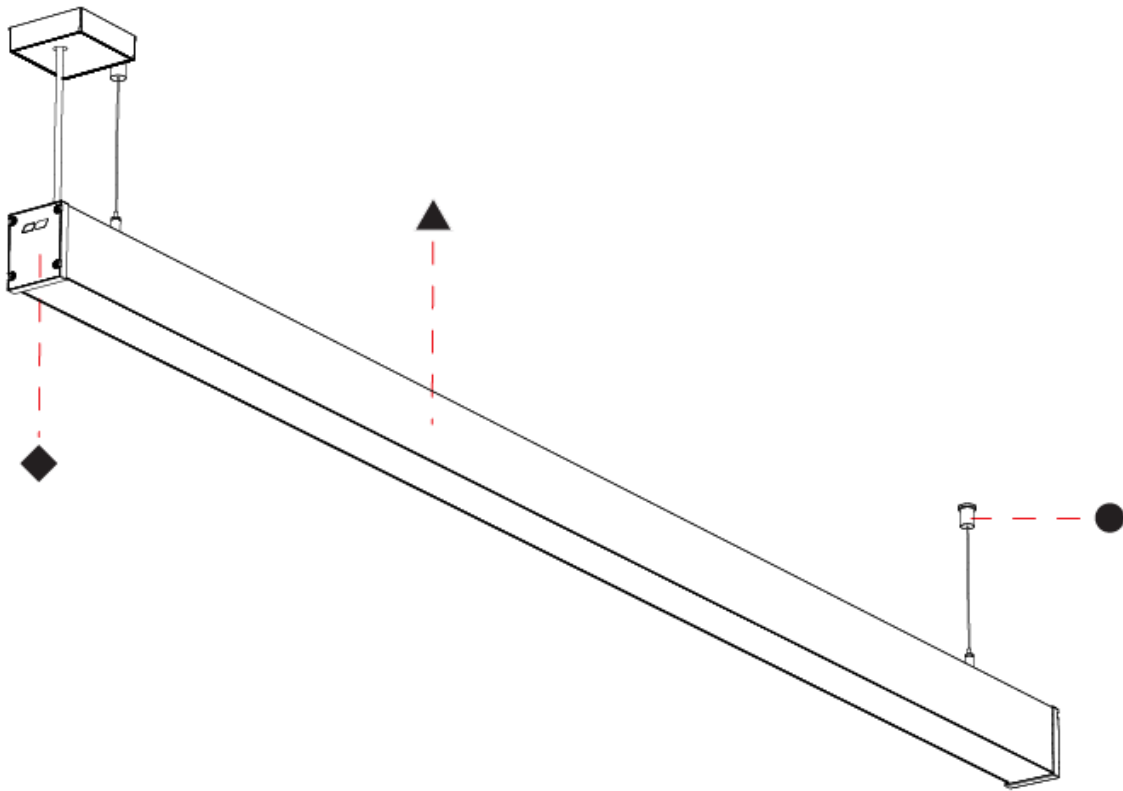

SLIDER STRAIGHT IP54 SUSPENSION

A300938-

PROJECT _____

TYPE _____

SPECIFIER _____

QUANTITY _____

DATE _____

A